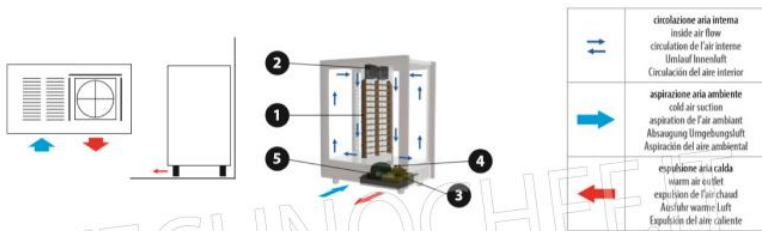

IMPIANTO A REFRIGERAZIONE CENTRALE (BREVETTATO)
CENTRAL COOLING SYSTEM (PATENTED) • INSTALLATION DE RÉFRIGÉRATION CENTRALE (BREVETÉE)

La serpentina di raffreddamento **1** e le ventole di aereazione interna **2** sono inserite al centro della vetrina all'interno dei pannelli di alluminio. Il compressore **3**, il condensatore orizzontale con ventola a pala premente **4** e la vasca per l'evaporazione della condensa