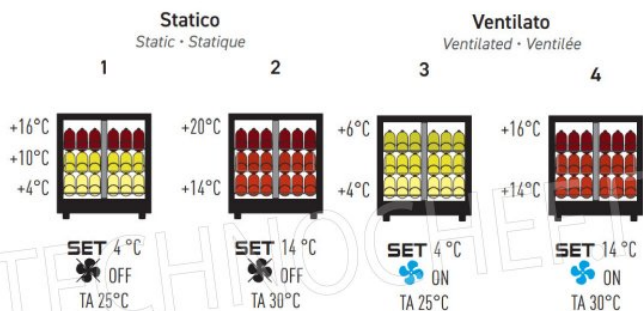

POSSIBILI IMPOSTAZIONI • POSSIBLE SETTINGS • CHOIX DE RÉGLAGE

Le temperature riportate sono indicative e possono variare di (+ -) 2 °C. L'utente può impostare la temperatura da +4 °C a +18 °C.
Reported temperatures are approximate and may vary by (+ -) 2 °C. User-controlled temperature +4 °C to +18 °C.
Les températures indiquées sont approximatives et peuvent varier de (+ -) 2 °C. L'utilisateur peut régler la température de +4 °C à +18 °C.

COLORI CORNICE • FRAMES COLOURS • COULEURS DU CADRE

T2-C-*

MDF non verniciato • Unfinished MDF • MDF non peinte

Verniciatura a liquido • Liquid paint finish • Laquage par peinture liquide

VG1
verniciato oro
gold paint
peinture or