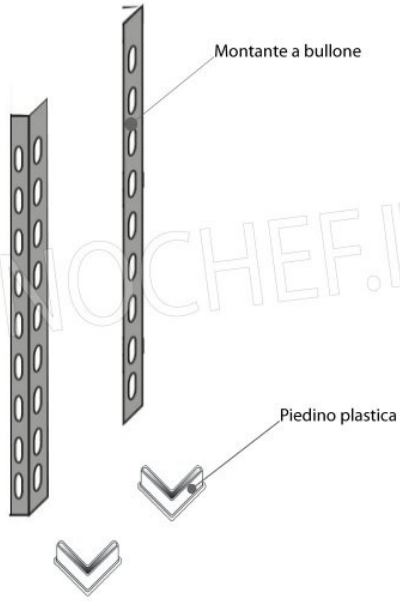

Ripiano asolato

TECHNOCHEF.IT