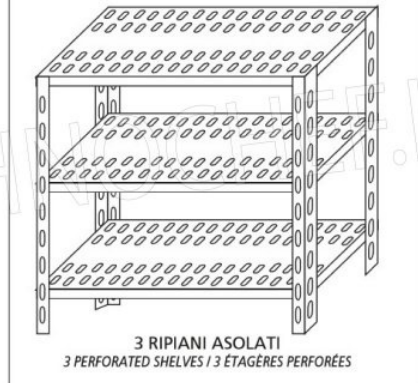

051E

ELEMENTO BASE A BULLONE
BASIC BOLT UNIT / BASIC ELEMENT À BOULON