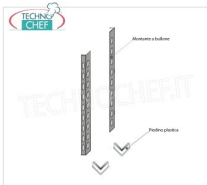

TECHNOCHEF - Kit 4 Bulloni Inox, Mod.96815x4

€ 1,68

TVA exclue
Expédition à calculer

Livraison 4 à 9 jours

IP-97013

TECHNOCHEF - Kit de Montage Etagère d'Angle, Mod.97013

€ 7,58

TVA exclue
Expédition à calculer

Livraison 4 à 9 jours

IP-96150x2+96900x2

TECHNOCHEF - Épaule Latérale pour Etagères à Boulons en Inox 304, Mod.96150x2+96900x2

€ 42,26

TVA exclue
Expédition à calculer

Livraison 4 à 9 jours

IP-706060

TECHNOCHEF - Etagère à fentes pour étagère en inox 304, 60x60 cm, Mod.706060